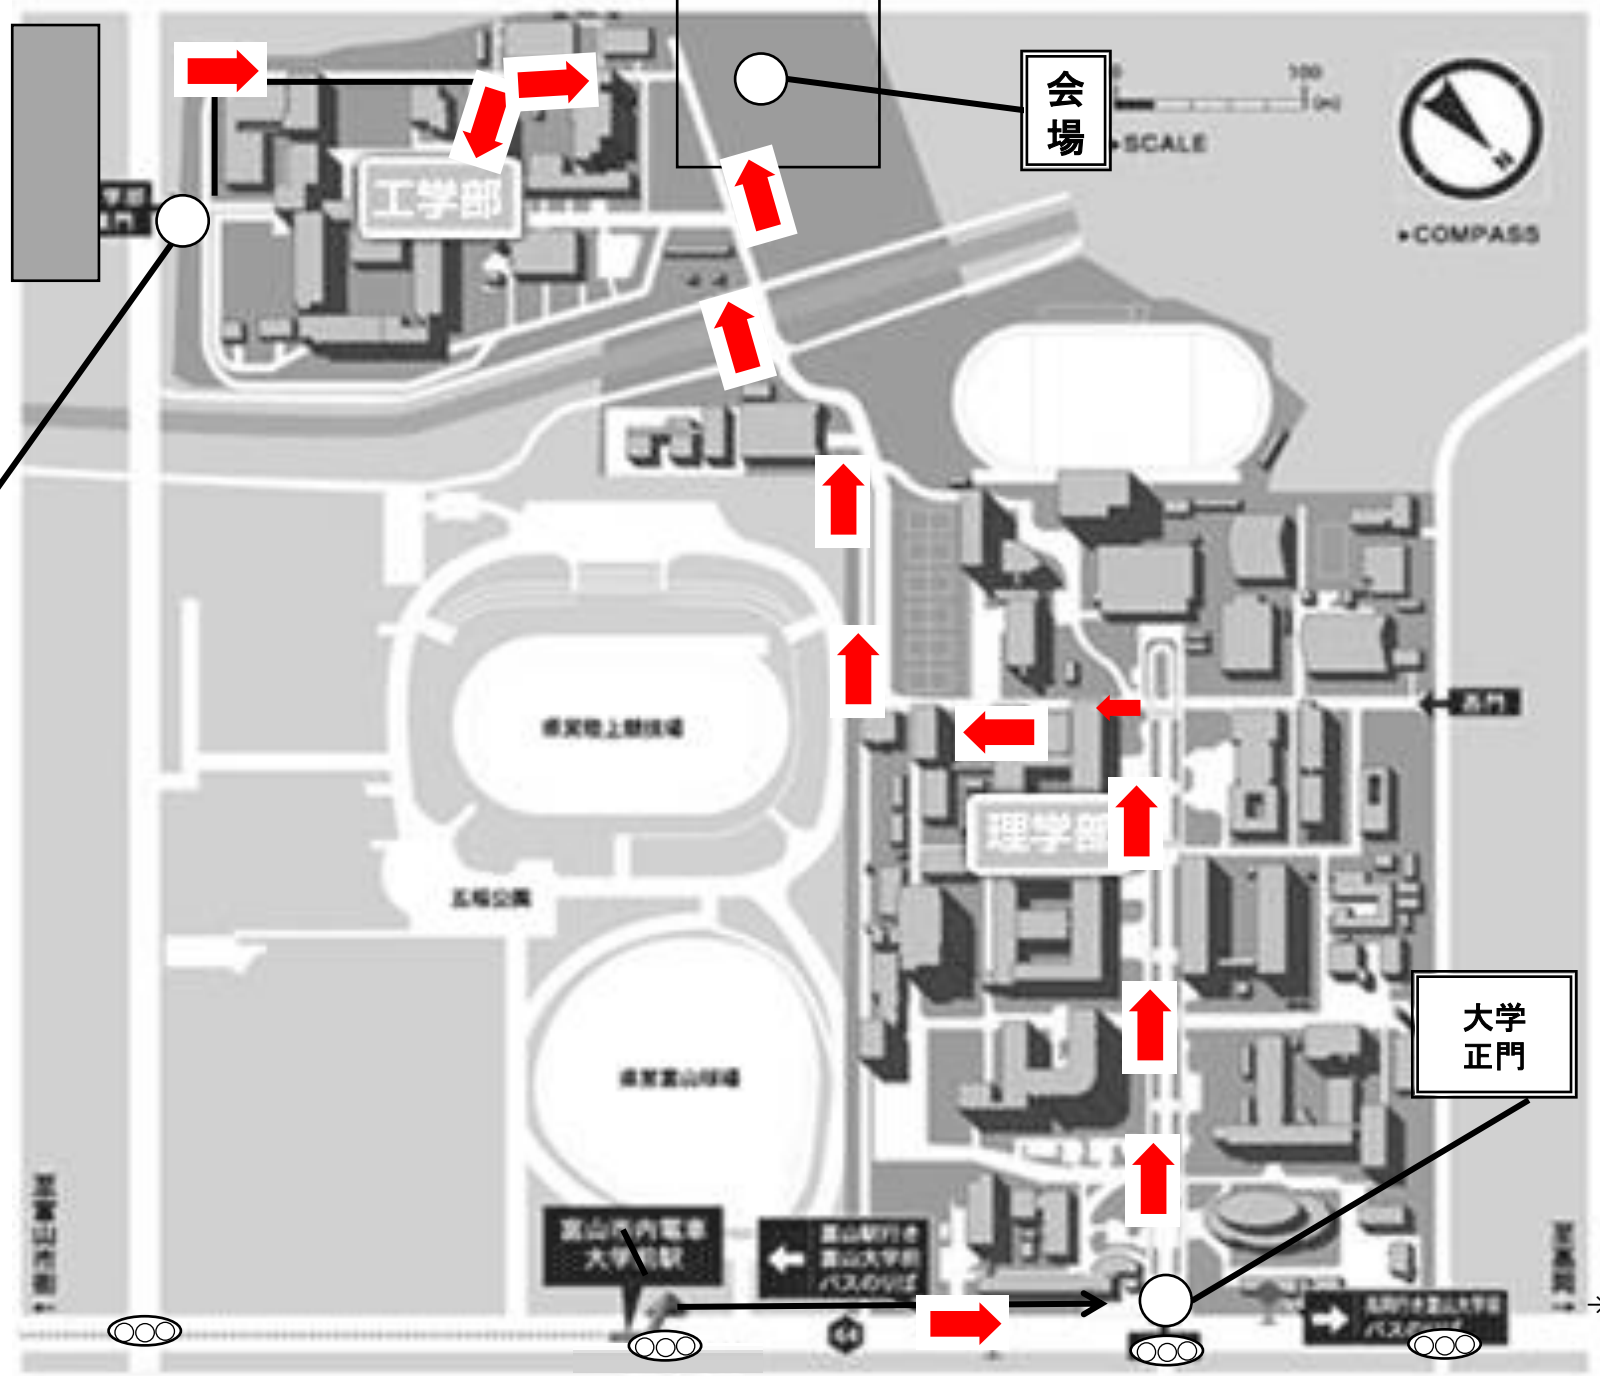

工学部
東門

会場

工学部

理学部

大学
正門

山形大学体育場

五福公園

山形大学体育場

山形大学駅

山形大学前
バス停

山形大学前
バス停

富山駅から
路面電車で
バスで

大学前まで
富山大学前まで

約20分
約20分

富山大学五福キャンパス 総合教育研究棟 **1階**

富山大学五福キャンパス 総合教育研究棟 **2階**