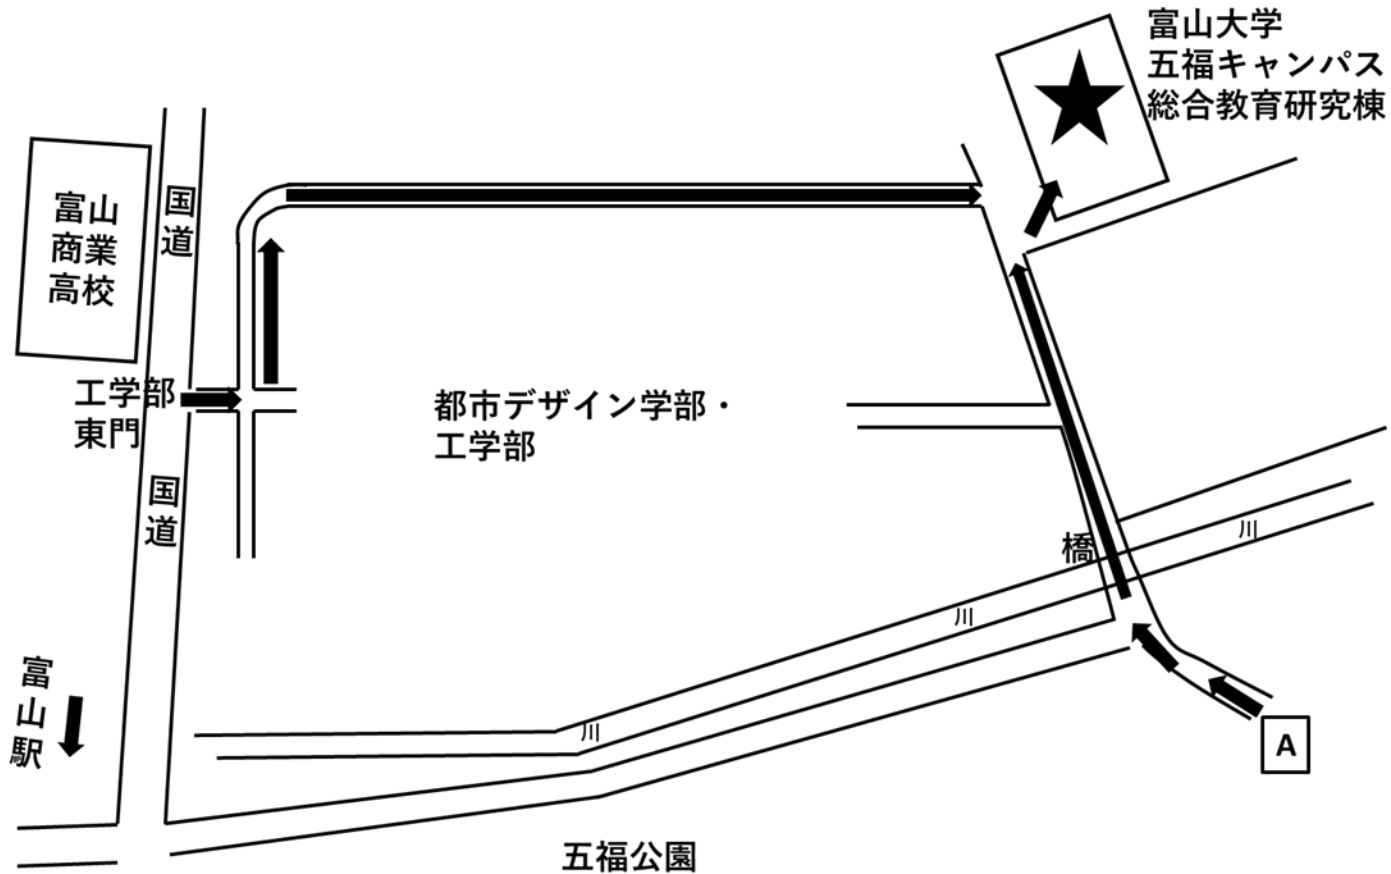

工学部
東門

会場

工学部

理学部

大学
正門

山形大学体育場

五福公園

山形大学体育場

山形大学駅

山形大学前
バス停

山形大学前
バス停

富山駅から
路面電車で
バスで

大学前まで
富山大学前まで

約20分
約20分

富山大学五福キャンパス 総合教育研究棟 **1階**

富山大学五福キャンパス 総合教育研究棟 **2階**