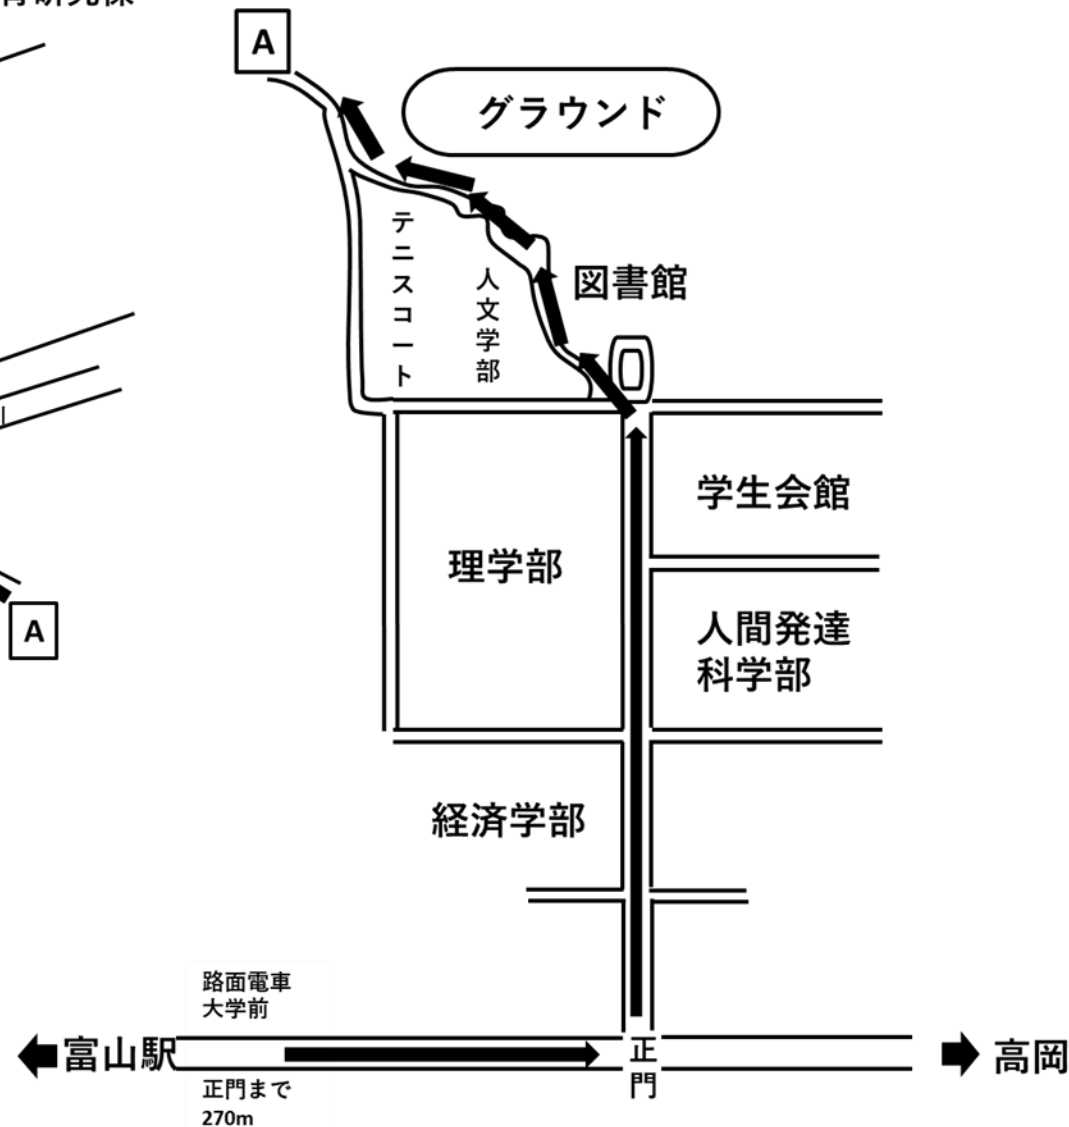

工学部
東門

会場

工学部

理学部

大学
正門

山形大学体育場

五福公園

山形大学体育場

山形大学駅

山形大学前
バス停

山形大学前
バス停

富山駅から
路面電車で
バスで

大学前まで
富山大学前まで

約20分
約20分

富山大学五福キャンパス 総合教育研究棟 **1階**

富山大学五福キャンパス 総合教育研究棟 **2階**