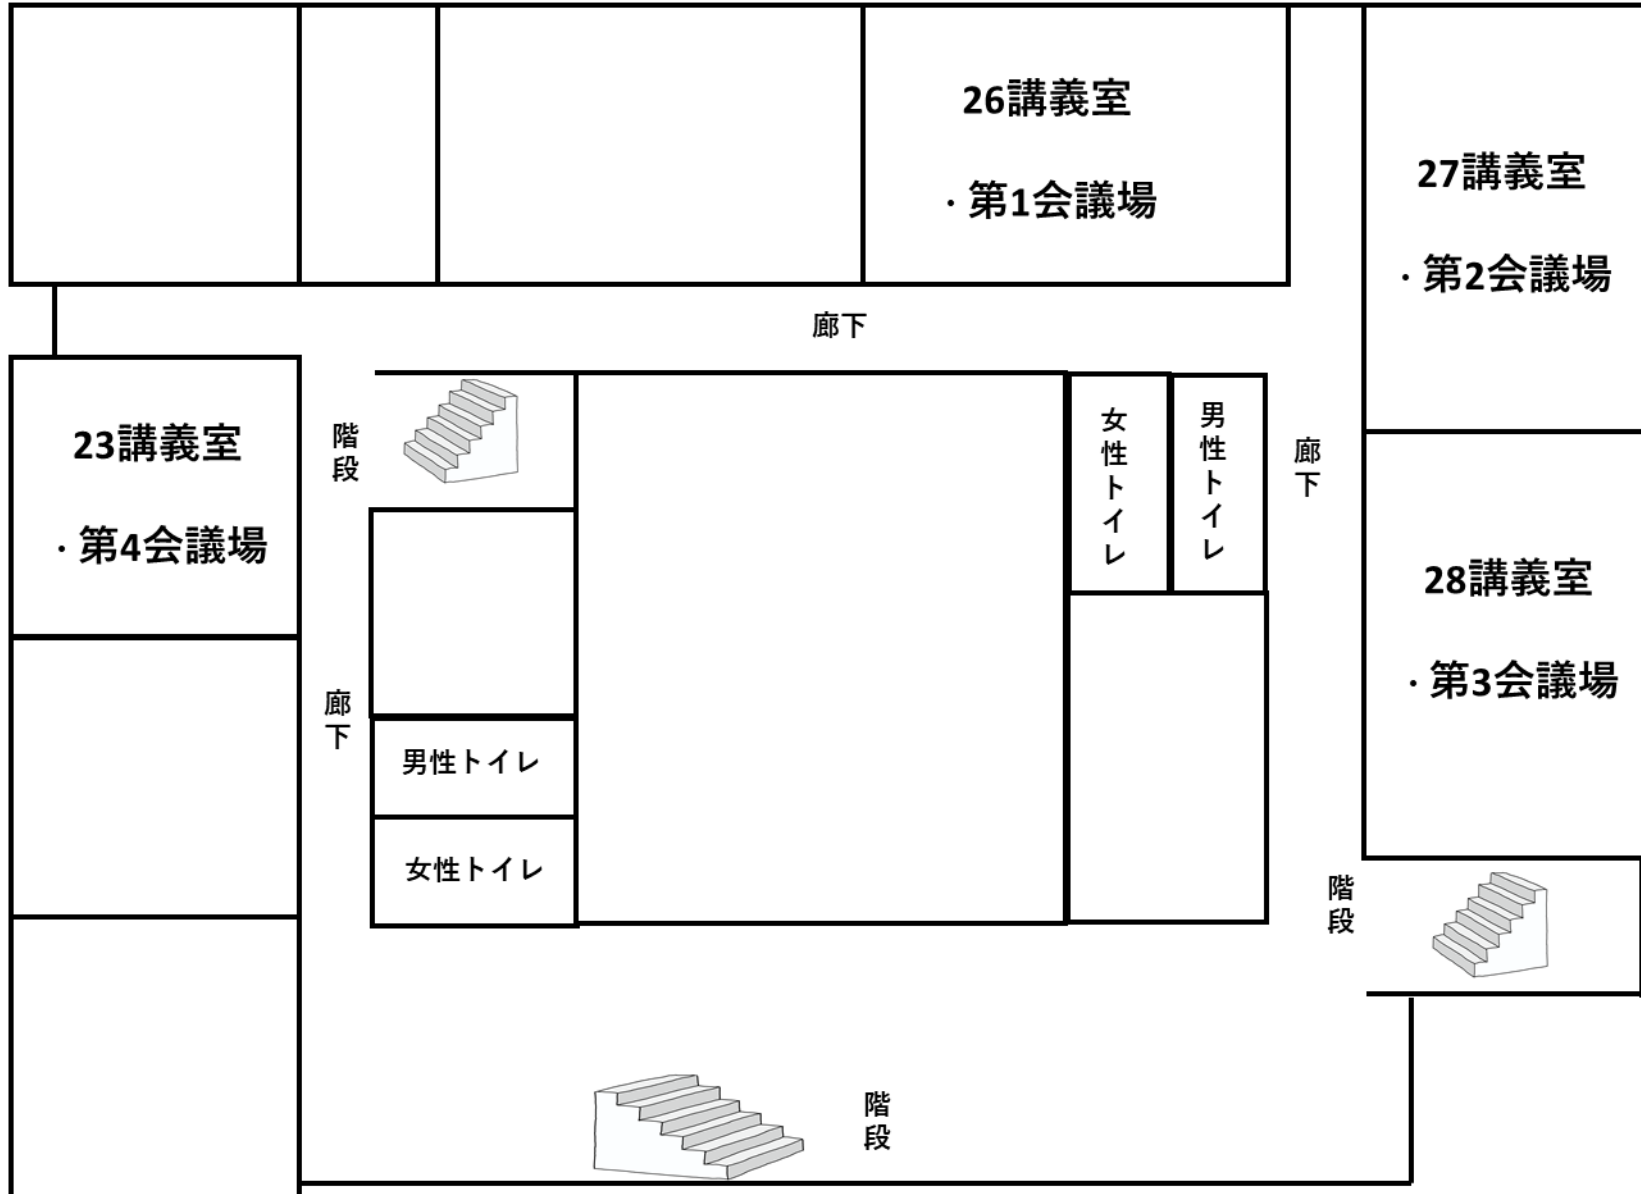

富山大学五福キャンパス 総合教育研究棟 **2階**