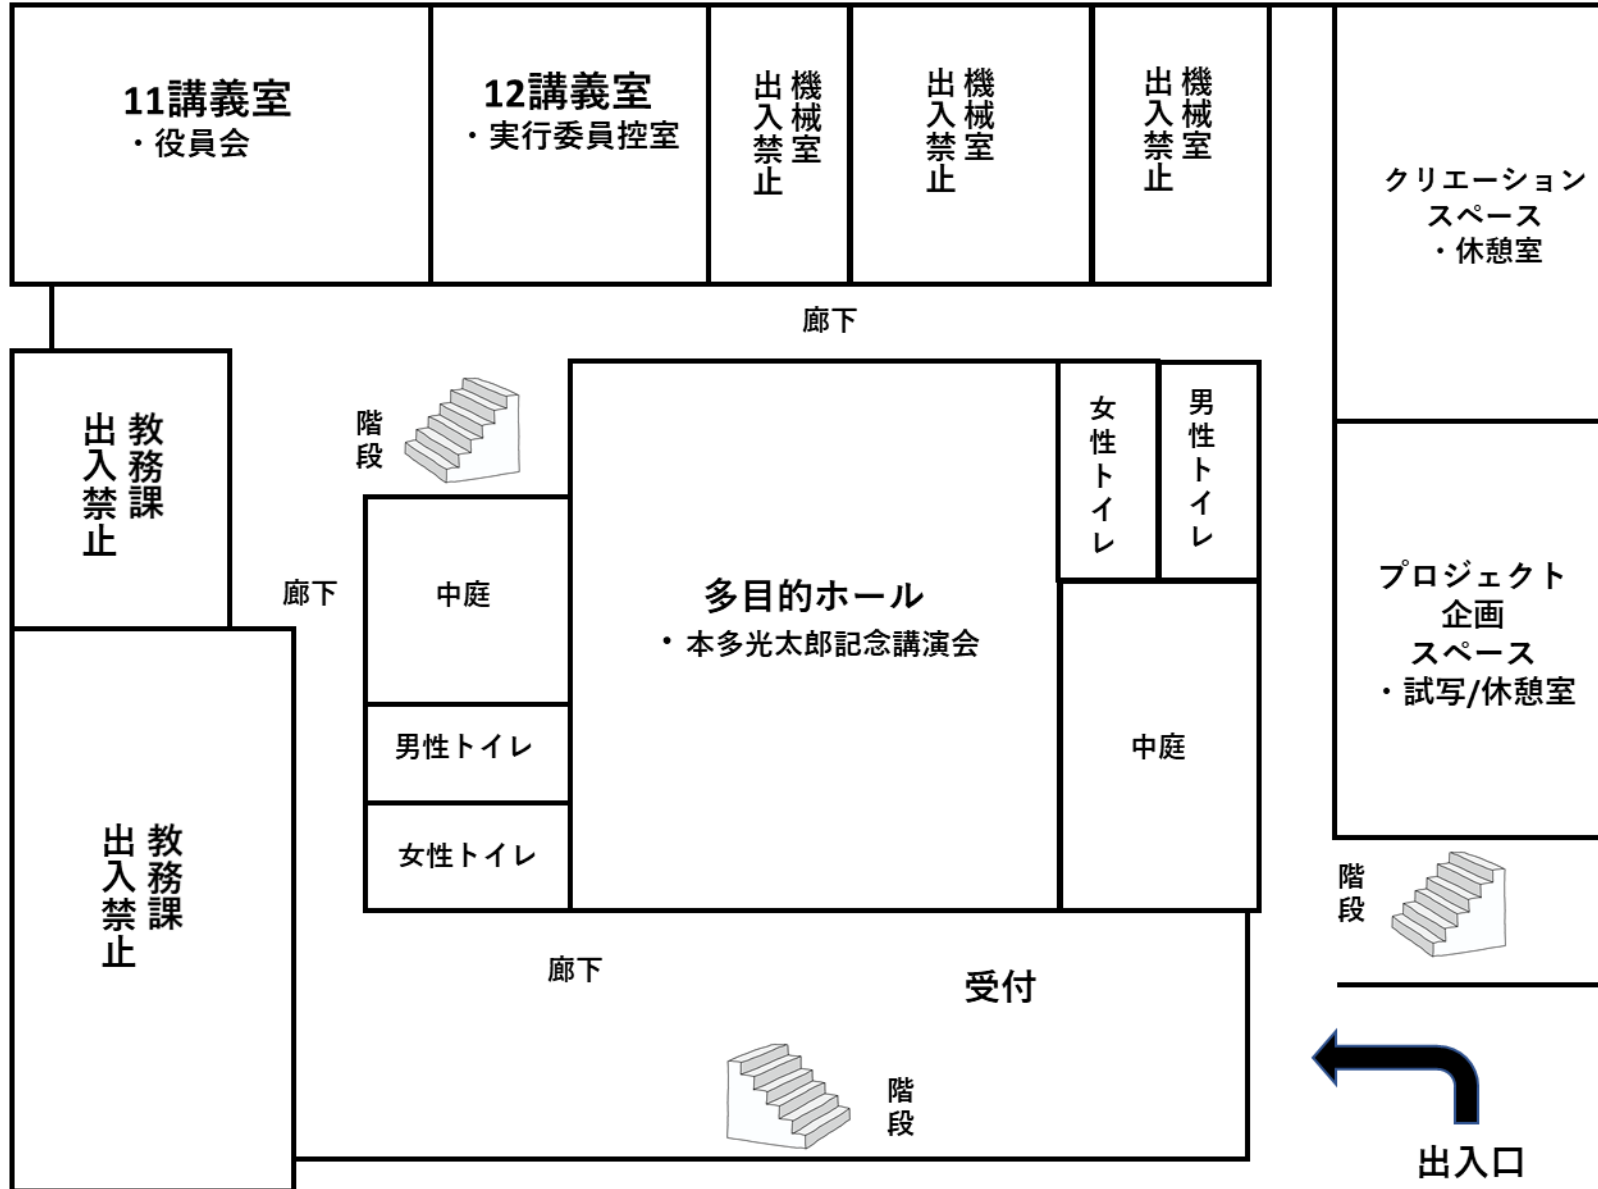

工学部
東門

会場

工学部

理学部

大学
正門

山形大学体育場

五福公園

山形大学体育場

山形大学駅

山形大学前
バス停

山形大学前
バス停

富山駅から
路面電車で
バスで

大学前まで
富山大学前まで

約20分
約20分

富山大学五福キャンパス 総合教育研究棟 **1階**

富山大学五福キャンパス 総合教育研究棟 **2階**